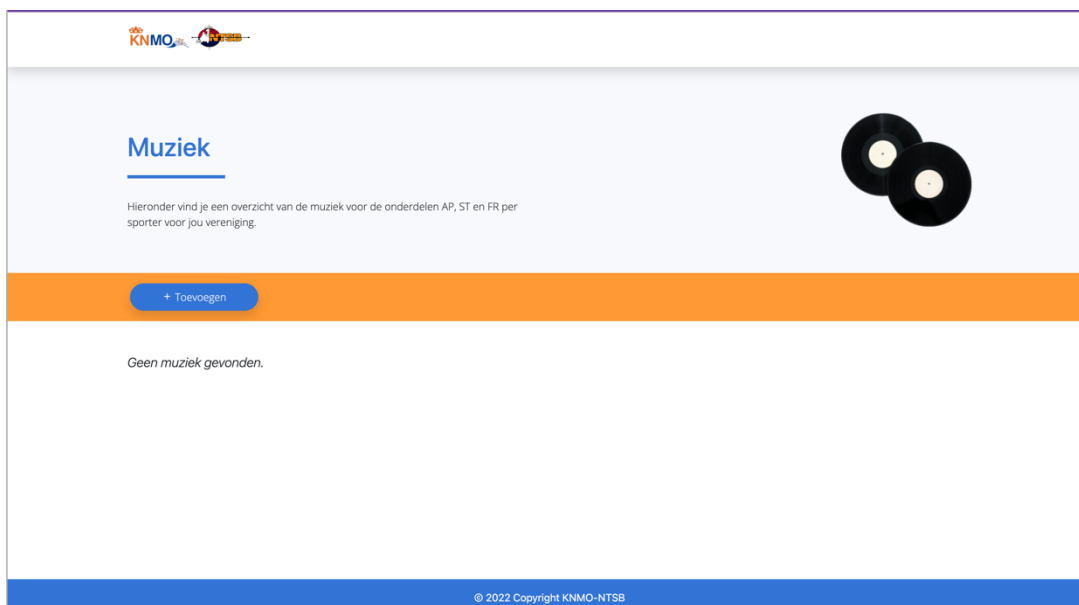

Indienen digitale muziek

1. Ga naar <http://inschrijving.ntsbnl>

The screenshot shows a login page with a white background and orange accents. At the top, there are logos for KNMO and NTSB. Below the logos, the text reads "Inschrijven Wedstrijd" followed by "Log in met de account van uw vereniging. Hebt u nog geen account? Neem contact op met ons." There are two input fields: "Gebruikersnaam Vereniging" and "Wachtwoord". A blue "Login" button is positioned below the fields.

LOGIN: verenigingen die reeds een login hebben voor het indienen van internationale documenten, dit is dezelfde login. Andere verenigingen kunnen een login aanvragen bij muzieknmontsb@gmail.com.

2. Je krijgt onderstaand scherm te zien